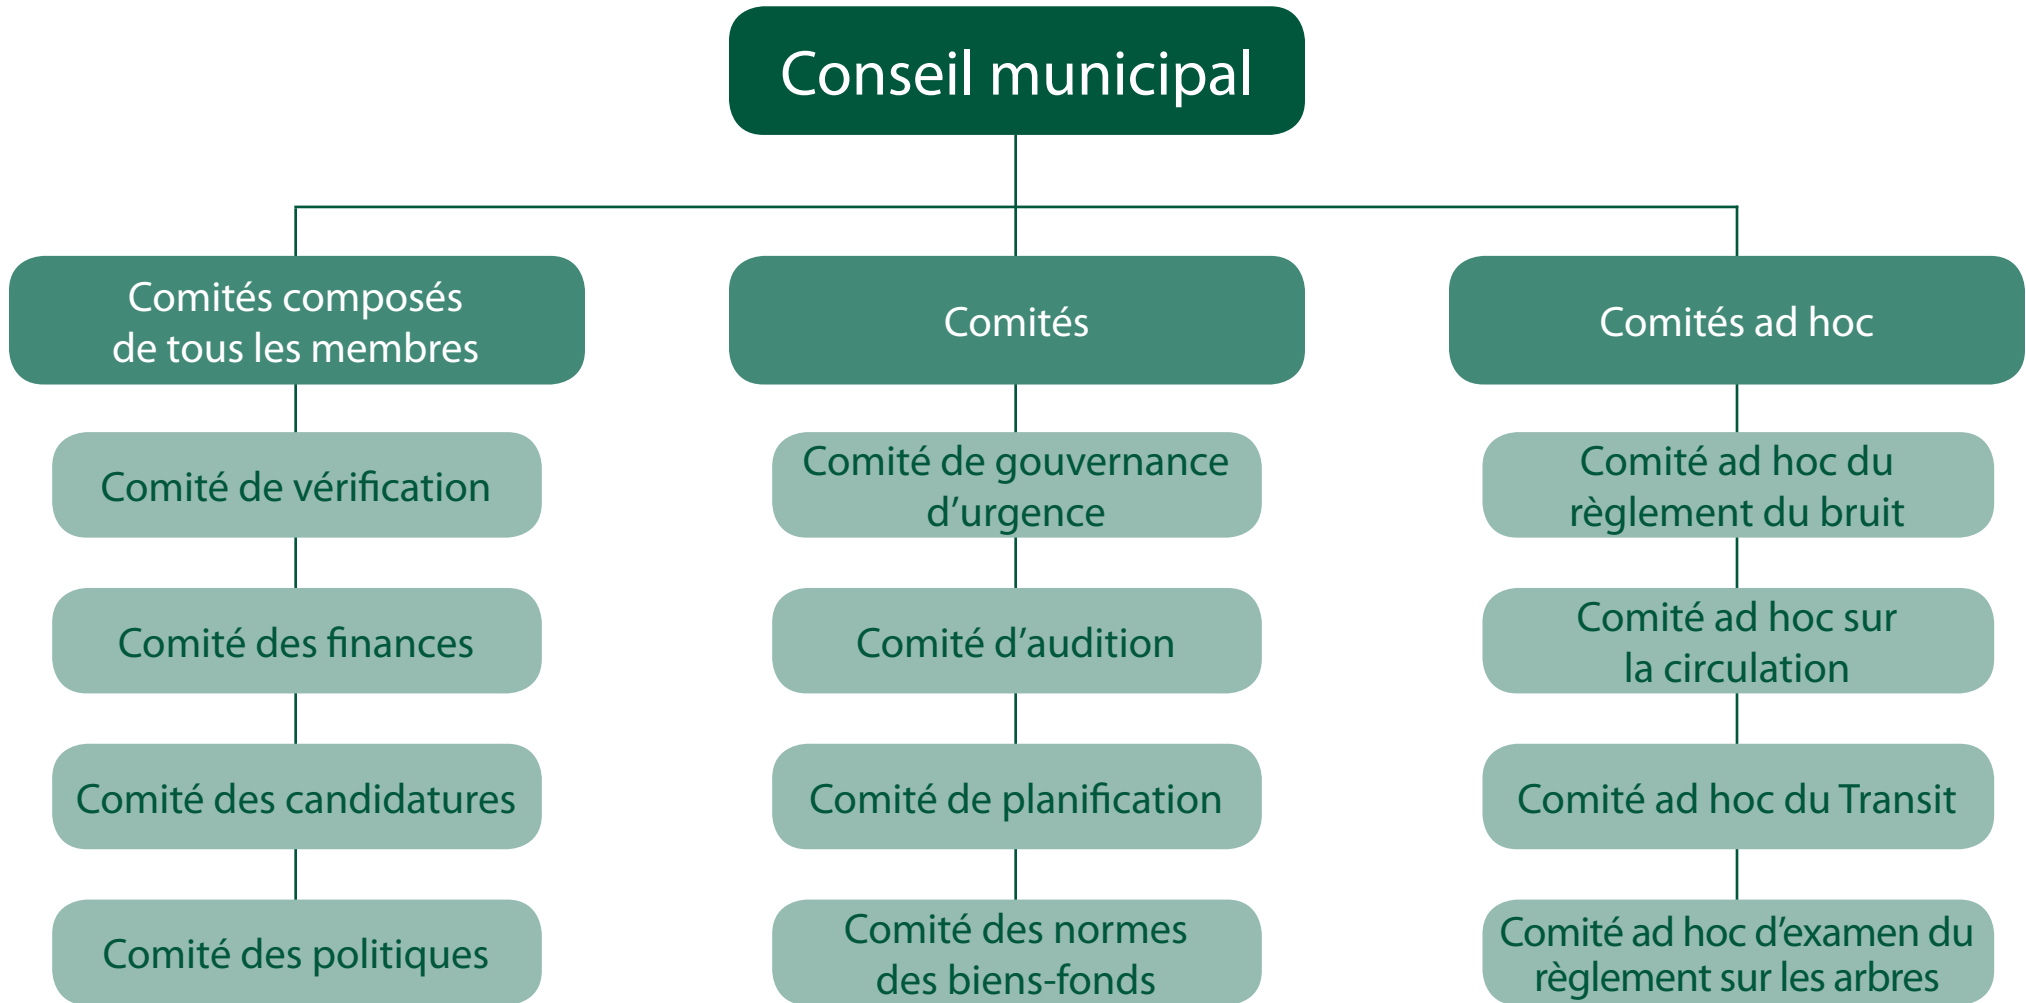

City of Greater Sudbury Committee Structure, 2011

City of Greater Sudbury Committee Structure, effective January 1, 2012

Structure de comités à la Ville du Grand Sudbury 2011

Structure de comités à la Ville du Grand Sudbury, en vigueur le 1^{er} janvier 2012